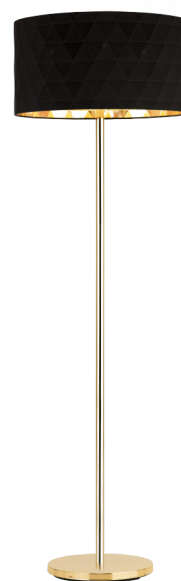

39228 DOLORITA

Všeobecné informace

Číslo výrobku	39228
Druh	Stojací svítidlo
Výrobní segment	Svítidla do obývacích pokojů
Téma	Crystal + Design

Rozměry

Výška výrobku (v mm)	1620
Průměr výrobku (v mm)	500
Netto hmotnost	9.003 Kilogram
Průměr podstavce (v mm)	300

Materiál & barva

Materiál tělesa	ocel
Barva tělesa	mosaz
Materiál stínidla/skla	textil
Barva stínidla/skla	černá, zlatá

Functionality

Typ přepínání	vypínač ovládaný nohou
Baterie	No

Technické informace

Druh ochrany	IP20
Ochranná třída	2
Síťové napětí	220-240V,50/60Hz
Provozní napětí	220-240V,50/60Hz

Technické změny vyhrazeny